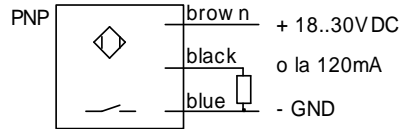

Flowmeter Volutron VHO...GP

6.2.
VHO.

ELECTRICAL DATA

inductive sensor
PNP, asymmetrically 18..30 V DC max. 120mA (typ. 10mA)
cable 2 m
protection class IP 65